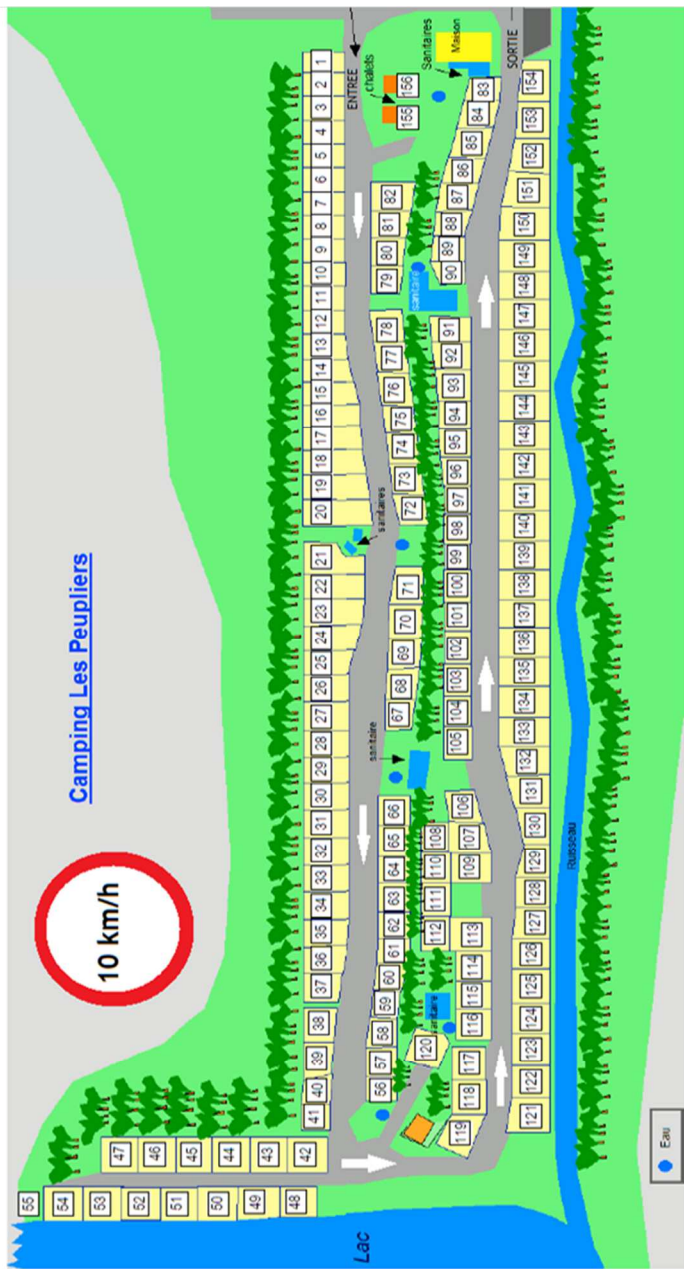

L'emplacement doit être libéré avant  
11h30.

Pensez à rendre votre badge !

Les poubelles et le tri sélectif  
sont à l'entrée du camping.

La circulation est interdite dans l'enceinte du  
camping de 22h30 à 7h30. Merci de respecter  
la tranquillité et le calme de vos voisins.

Dépliants touristiques disponible au  
bureau.

La promenade hygiénique de  
votre chien doit se faire à  
l'extérieur du camping tenu en  
laisse. Possibilité de le baigner  
devant les barques.

INFORMATIONS UTILES :

**L'équipe de votre camping  
vous souhaite de bonnes  
vacances !**

06.66.10.09.99

Ne pas jeter sur la voie publique.

1 : Les Belles Rives  
La Villa du Lac  
Le Beau Rivage

4 : Les Roselières

2 : La Diligence

3 : Le Bistrot du Lac

5 : Les Lodges du Lac

\*Plan non contractuelle / non-contractual map

06.66.10.09.99

Ne pas jeter sur la voie publique.